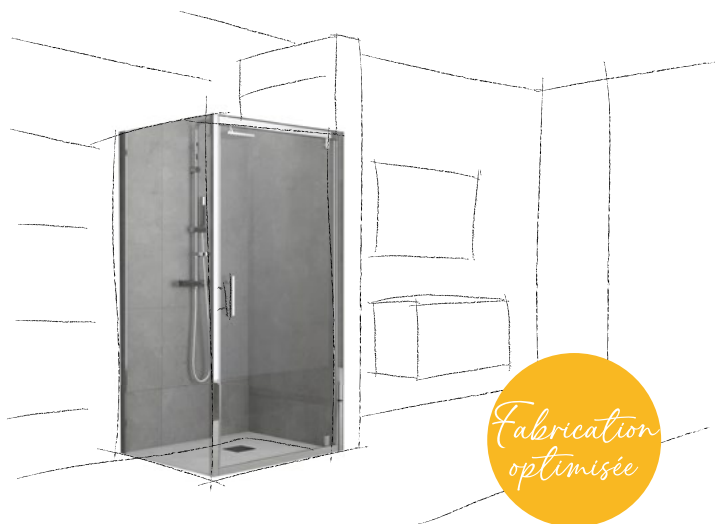

Le pôle sanitaire vous accompagne et vous propose une sélection de marques et de produits pour répondre à cette demande grandissante.

Fournisseur local

Sanijura

Le meuble Doblo

Sanijura propose des meubles de salle de bains haut de gamme conçus à partir de matériaux soigneusement sélectionnés. Ce fournisseur met en avant la qualité de ses produits et propose une garantie de 5 ans sur l'ensemble de ses meubles. En proposant des produits durables, il vise à réduire l'exploitation des ressources et la surconsommation.