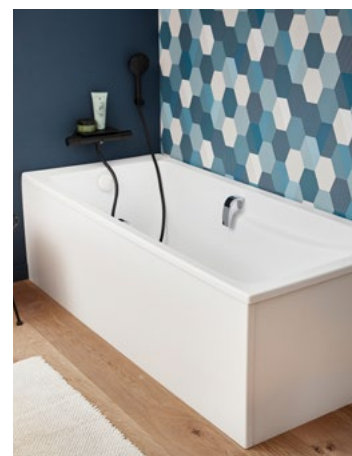

VIDAGE BAIGNOIRE

14009133

Référence VST	Désignation
14009133	vidage baignoire push control d.52 l.26 cm déclenchement /pression