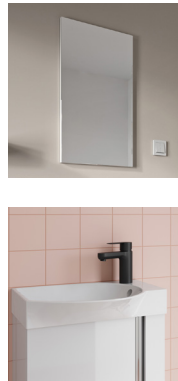

PACK STREET
19006440