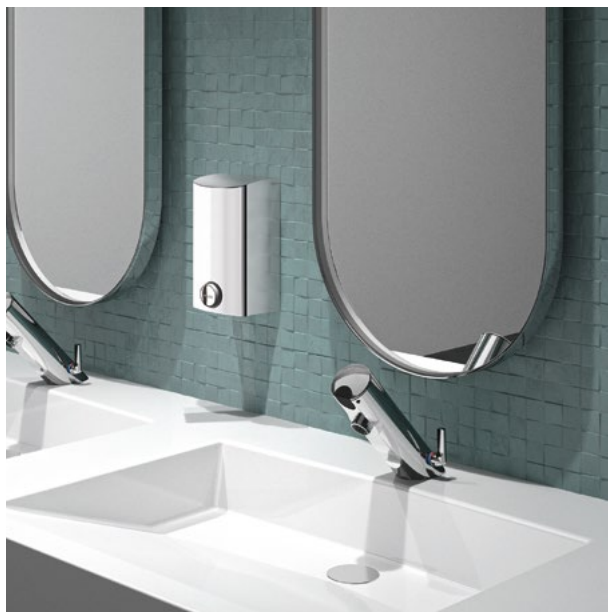

ROBINETTERIE
mitigeurs électroniques

ESPACE DOUCHE

ESPACE BAIN

ESPACE MEUBLE

TEMPOMATIC MIX 4
12024430

+ Hygiène totale : aucun
contact manuel
Piles comprises dans le prix

TEMPOMATIC MIX 2
12017503

DELABIE

Référence
VST

Désignation

12024430

mitigeur TEMPOMATIC MIX4 lavabo électronique avec rob. d'arrêt f3/8' C3

12017503

mitigeur TEMPOMATIC MIX 2 lavabo électronique h.100 chromé