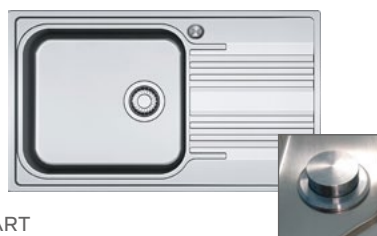

SMART
15002082

+ Bouton SYSTEME PUSH en inox pour ouvrir et fermer votre bonde