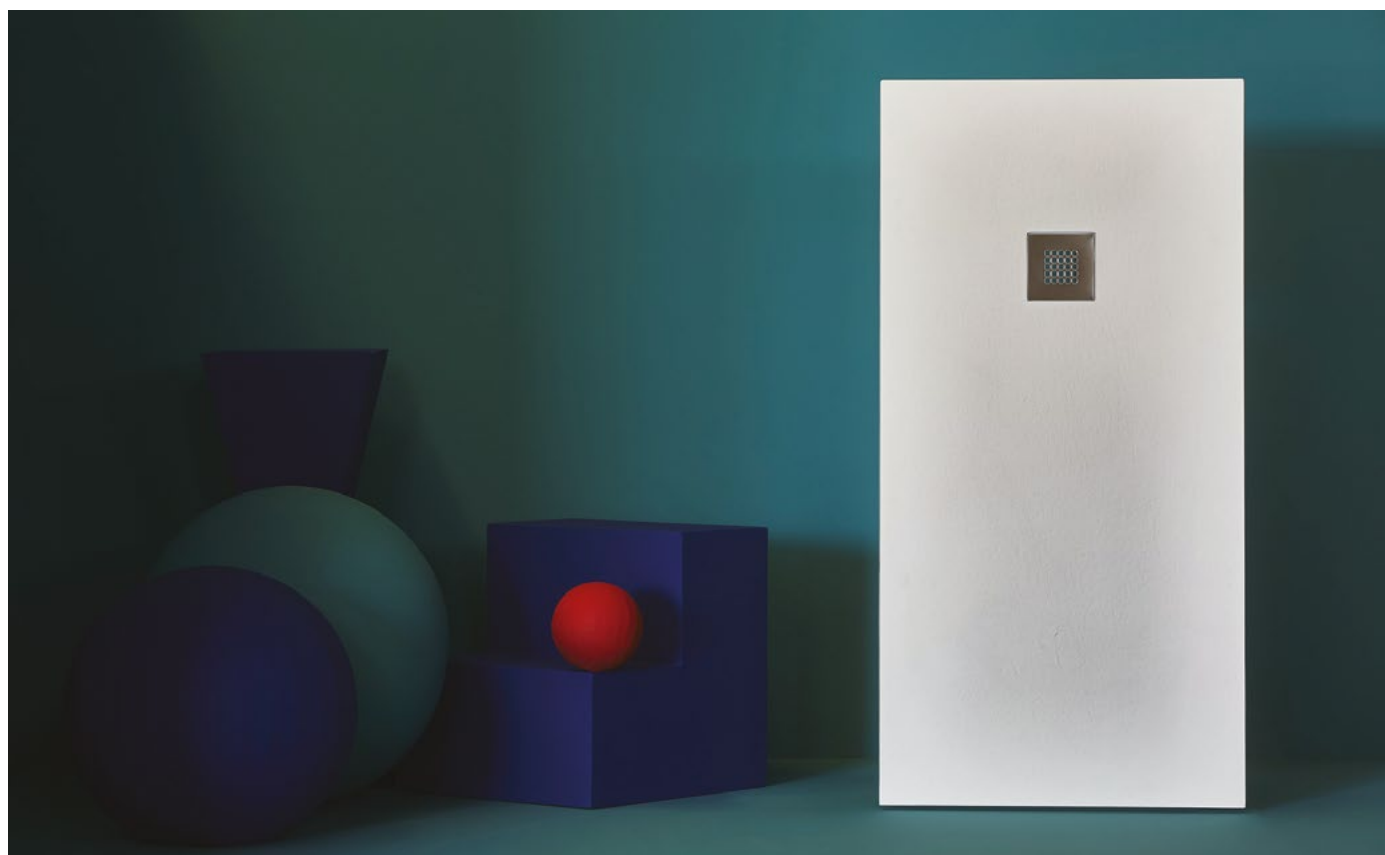

RECEVEURS
en béton de synthèse

BASALTO

Coloris : blanc et ciment

Épaisseur : 3 cm

À poser, à encastrier ou à surélever

- + Livré avec bonde horizontale
- Revêtement Gel Coat massif et durable
- Redécoupable
- Antidérapant PN24 (adhérence forte)

Référence VST

Désignation

Référence VST	Désignation
18020900	receveur BASALTO 80x80 cm - blanc - 33kg - PN24
18019328	receveur BASALTO 120x80 cm - blanc - 49kg - PN24
18019020	receveur BASALTO 140x80 cm - blanc - 58kg - PN24
18019021	receveur BASALTO 160x80 cm - blanc - 66kg - PN24
18019022	receveur BASALTO 180x80 cm - blanc - 74kg - PN24
18019033	receveur BASALTO 90x90 cm - blanc - 42kg - PN24
18019023	receveur BASALTO 120x90 cm - blanc - 56kg - PN24
18019028	receveur BASALTO 120x90 cm - ciment - 56kg - PN24
18019024	receveur BASALTO 140x90 cm - blanc - 65kg - PN24
18019029	receveur BASALTO 140x90 cm - ciment - 65kg - PN24
18019030	receveur BASALTO 160x90 cm - blanc - 74kg - PN24
18019031	receveur BASALTO 180x90 cm - blanc - 84kg - PN24
18019035	receveur BASALTO 160x100 cm - blanc - 83kg - PN24
18019032	receveur BASALTO 200x100 cm - blanc - 109kg - PN24