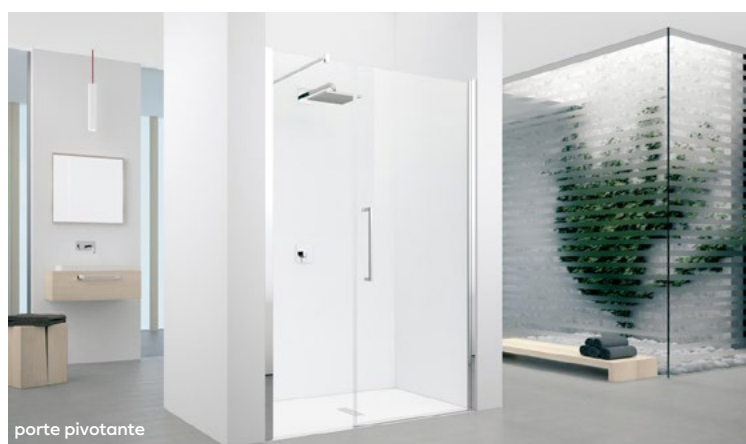

EDEN

Hauteur : 200 cm

Verre 6 mm transparent

Coloris : profilé blanc ou silver

+ Sans seuil pour un accès optimal

Réversible

Scannez-moi

vosre mapping
*portes
pivotantes*

PAROIS DE DOUCHE

non cadrées

porte 2 battants

porte pivotante et paroi fixe

porte pivotante

YOUNG 2.0

Hauteur : 200 cm

Verre trempé 6 mm transparent