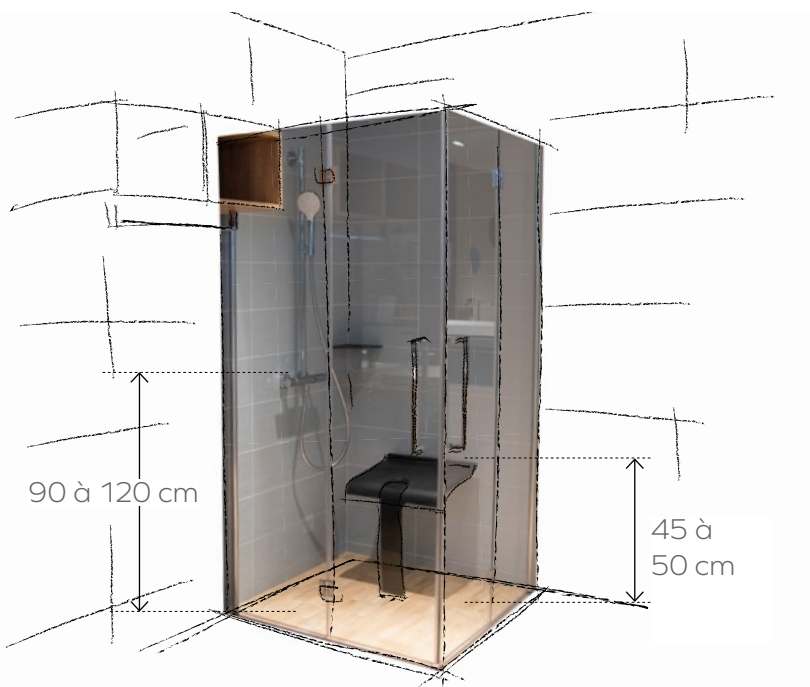

Espace Douche

Les receveurs : depuis le 1er janvier 2021, la douche ne doit pas avoir de seuil à franchir. Privilégiez un receveur encastré avec un indice de glissance élevé (PN24).

La robinetterie : elle doit être installée à une hauteur comprise entre 0,90 et 1,20 m.

Les parois de douche : ouverture totale, portes pliantes ou battantes, prévoyez l'espace minimum pour le passage du fauteuil.

Les sièges de douche : mural, relevable, fixe ou rabattable, avec ou sans accoudoirs, une solution pour chaque besoin ou pour chaque contrainte d'espace.