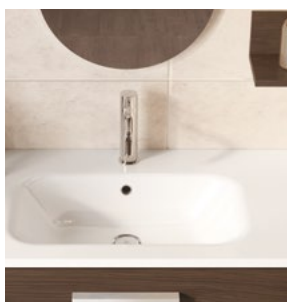

**Référence
VST**

Désignation

19025083	plan vasque l.62-64xp46,5 cm RIO céramique blanc brillant
19025084	plan vasque l.72-74xp46,5 cm RIO céramique blanc brillant
19025085	plan vasque l.82-84xp46,5 cm RIO céramique blanc brillant
19025086	plan vasque l.102-104xp46,5 cm RIO céramique blanc brillant
19025087	plan vasque l.122-124xp46,5 cm RIO céramique blanc brillant
19025088	plan vasque l.61xp46 cm RIO synthèse blanc brillant percé 1 trou
19025089	plan vasque l.71xp46 cm RIO synthèse blanc brillant percé 1 trou
19025090	plan vasque l.81xp46 cm RIO synthèse blanc brillant percé 1 trou
19025091	plan vasque l.101xp46 cm RIO synthèse blanc brillant percé 1 trou
19025096	plan double vasque l.121xp46 cm RIO synthèse blanc percé 2 trous