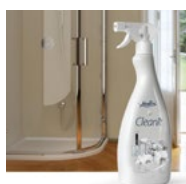

ACCESSOIRES

KIT PULVÉRISATEUR
18000494