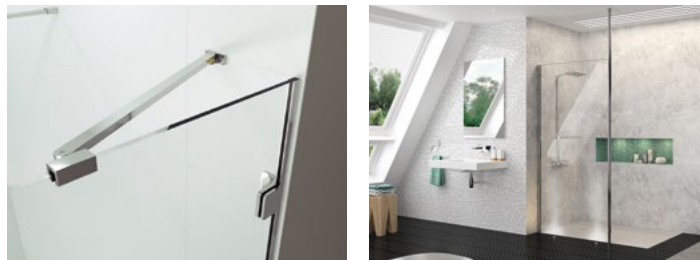

accessoires pour parois fixe montage seul

BARRES D'ANGLE ET MAT SOL/PLAFOND

Référence VST	Désignation
18000533	barre d'angle articulée l.50 cm pour verre 6 mm
18000608	mât sol/plafond rond h.300 cm pour verre 6/8/10 mm