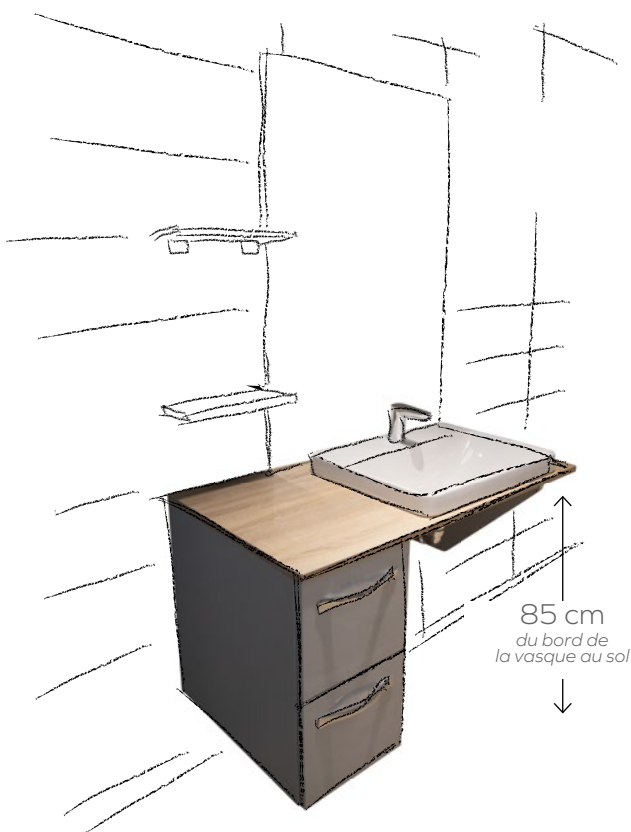

Espace Meuble

Les meubles : prévoir des meubles adaptés (70 cm min entre le sol et le dessous de la vasque).

Les lavabos : préconisez de l'autoportant, posez des points d'appui pour éviter que l'appui ne soit pris sur le lavabo. Préférez des lavabos de faible profondeur (de 15 à 20 cm) et un siphon déporté.

La robinetterie : Vous pouvez opter pour un mitigeur avec un levier long ou pourquoi pas pour des mitigeurs électroniques ?

Attention, pour les milieux médicaux, une norme spécifique est exigée sur la robinetterie : la norme NF077MM

Espace Wc

Un espace de manœuvre de 1,5 m de diamètre minimum pour permettre un demi-tour d'un fauteuil roulant.

Pour les particuliers, on estime la hauteur d'assise idéale des WC à la distance entre le genou et le talon de votre client. Les WC suspendus vous permettront de vous adapter en fonction des besoins.

Pour les lieux collectifs, la hauteur des WC doit être comprise entre 45 et 50 cm. Prévoir un mécanisme de chasse facile à atteindre, ainsi que des barres de soutien aux endroits stratégiques.

Pour les lave-mains, un espace minimum de 70 cm dessous le lavabo est nécessaire pour le passage du fauteuil.